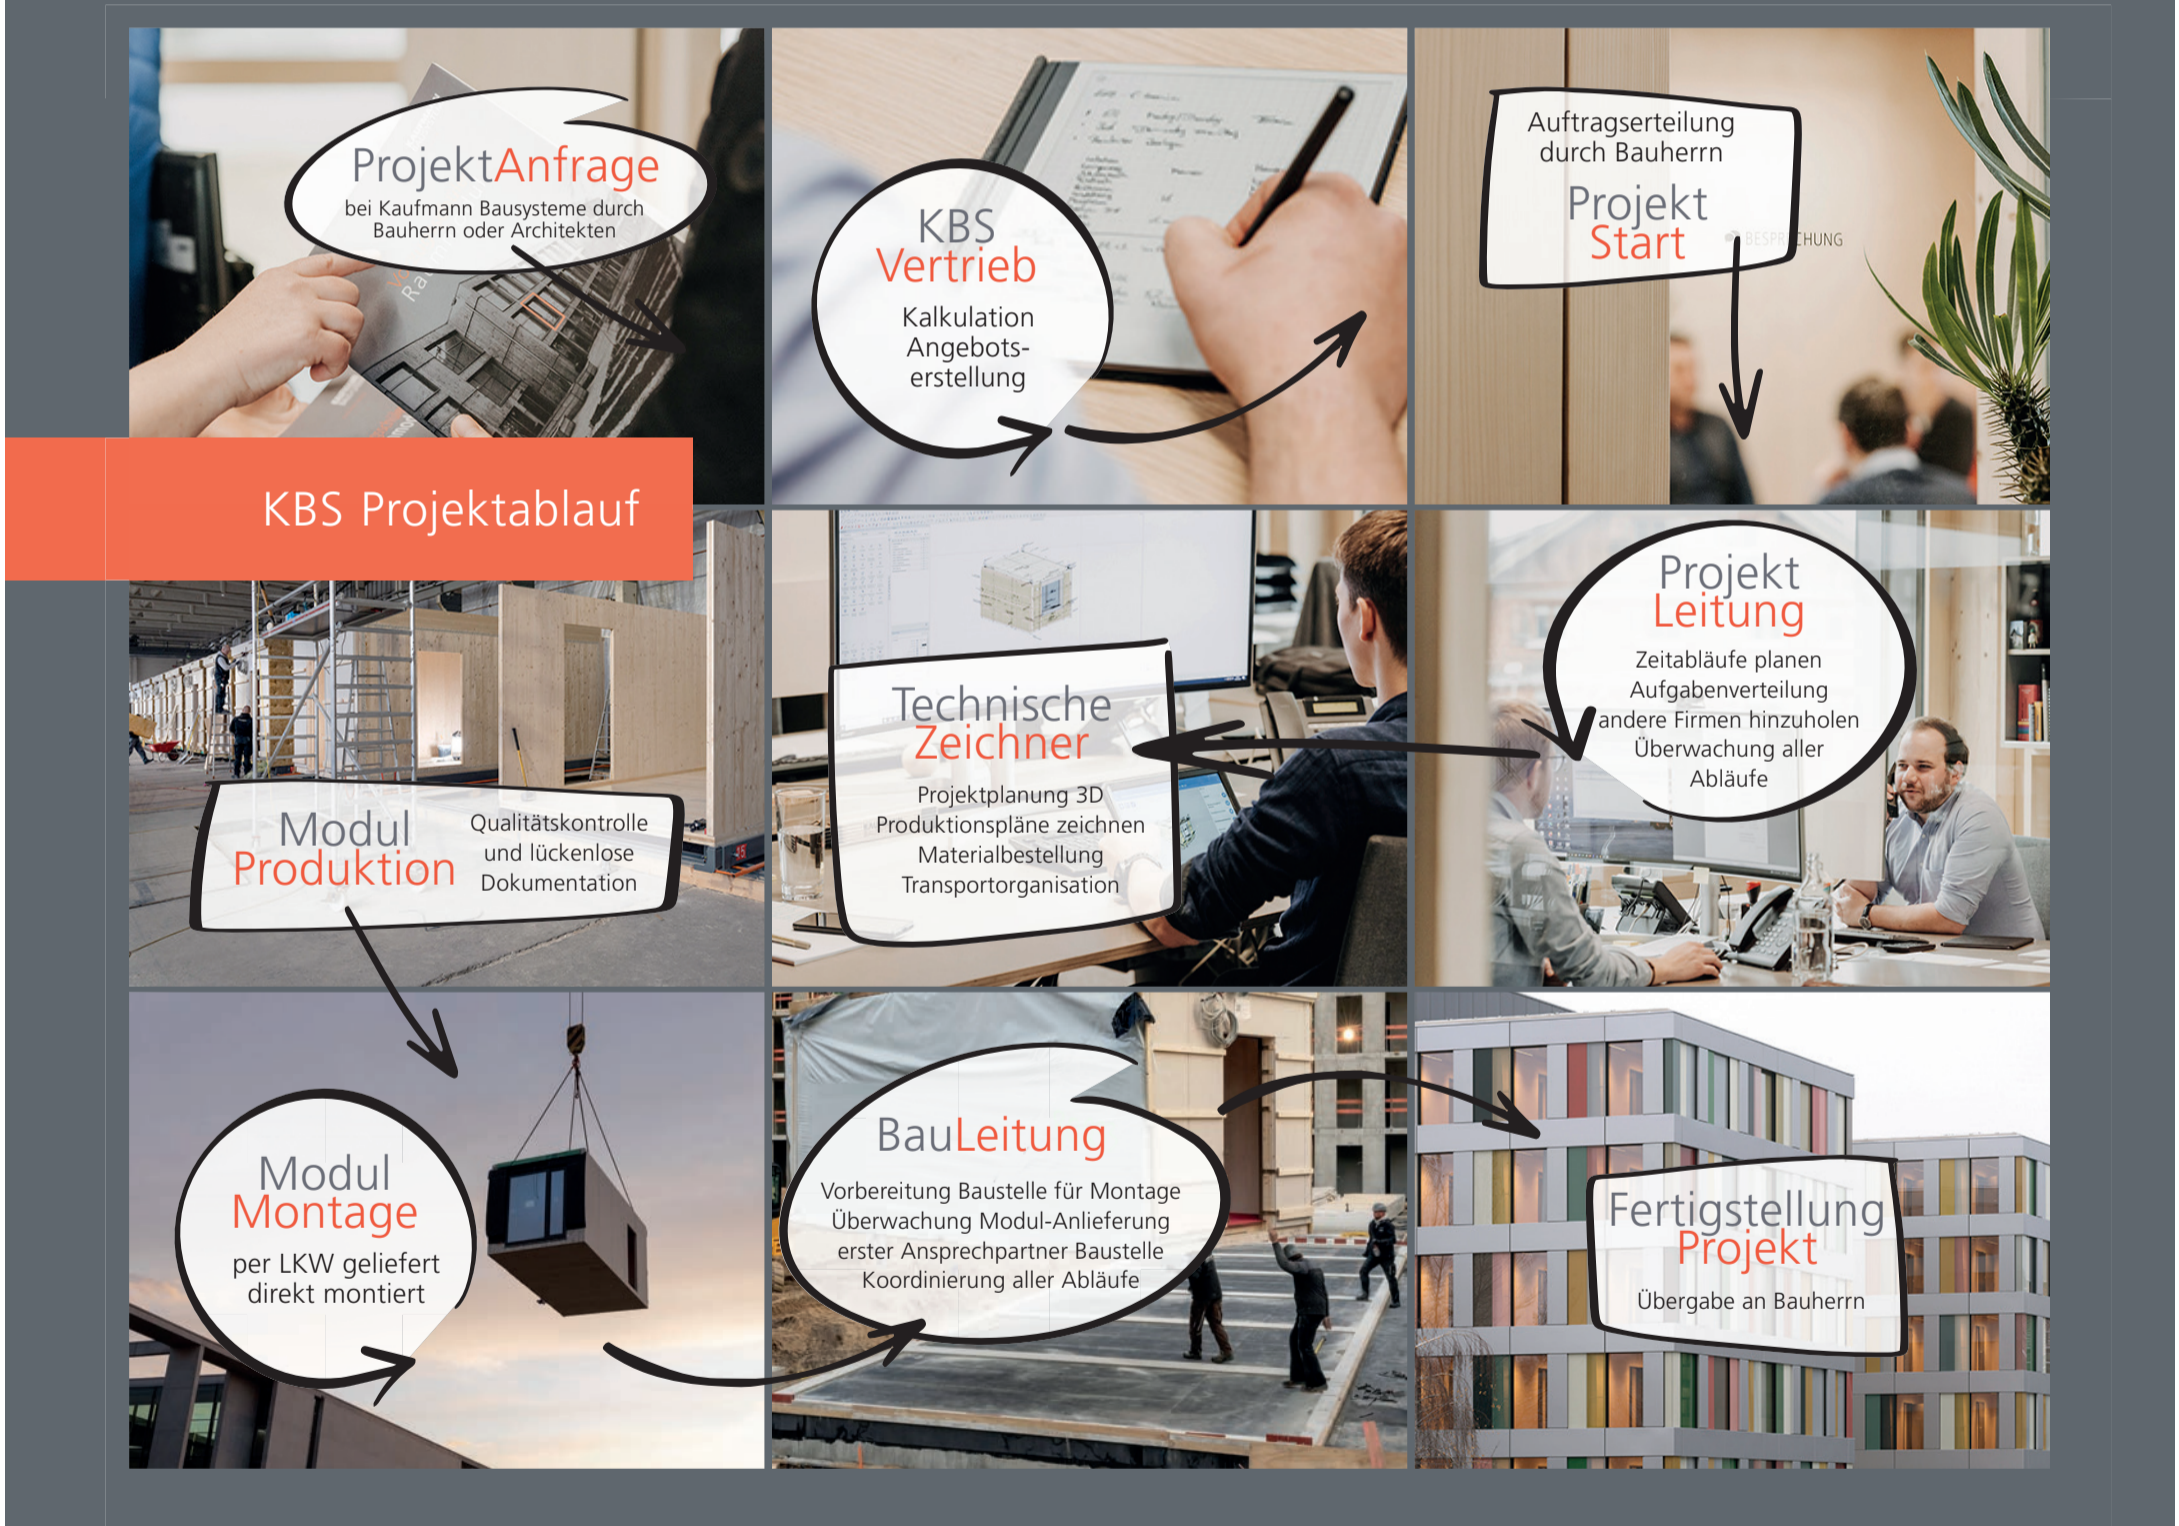

**KAUFMANN
BAUSYSTEME**

konstruktiv mutig

**Firmen
Standorte**

Die **Stärken** von Kaufmann Bausysteme liegen in den innovativen Bausystemen in Holz. Ob Hochregallager in Holz oder die europaweit sehr gefragten Holzraummodule für Schulen, Hotels, Studentenwohnheime, Sozialzentren oder Bürogebäude.

- → Hauptfirmensitz
  Reuthe
  Verwaltung
  Vertrieb/Verkauf
  Planung
- → Produktion
  Kalwang, Steiermark (A)
- → Produktion
  Berlin, (D)

Kalwang, Steiermark – Modulproduktion